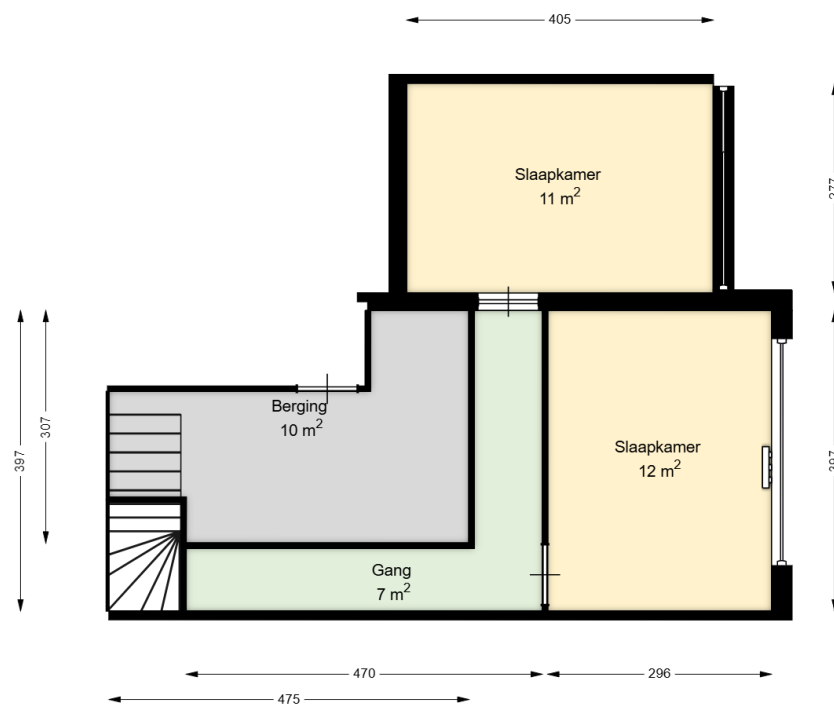

Datum	17-02-2025
Schaal	1 : 100
Clustercode	12000
OGE Nummer	1200000009

00T BEGANE GROND

**Mauritsplaats 37**
  
 3012CD ROTTERDAM

Datum	17-02-2025
Schaal	1 : 100
Clustercode	12000
OGE Nummer	12000000009